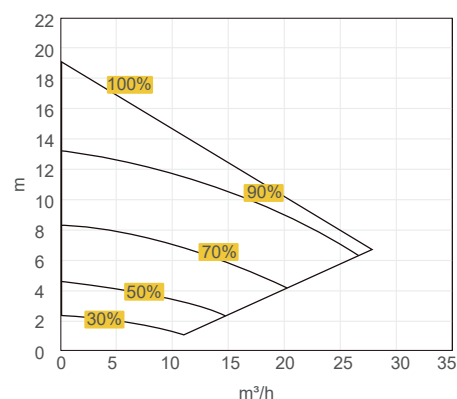

Pumpkurva InverPilot 1,1 kW