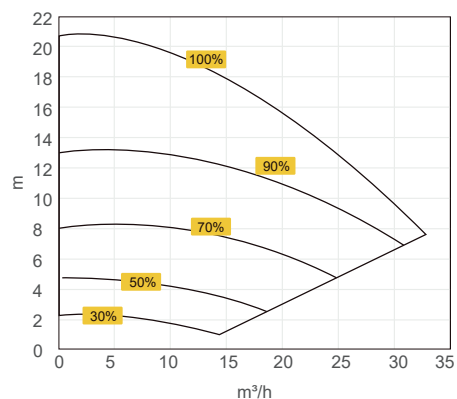

Pumpkurva InverPilot 1,5 kW

Artikelnummer	Spänning	Rek. poolvolym	P1 (kW)	Qmax (m³/h)	Hmax (m)	Cirkulationsflöde (m³/h)		Wifi
						10 m	8 m	
14992002	220-240 V 50/60 Hz	40-70 m³	0,95	25,0	18,9	17,0	21,0	Nej
			1,10	26,8	18,9	20,0	25,0	
14992003		60-90 m³	1,10	27,9	20,4	20,0	25,0	Nej
			1,50	30,9	20,4	28,8	30,0