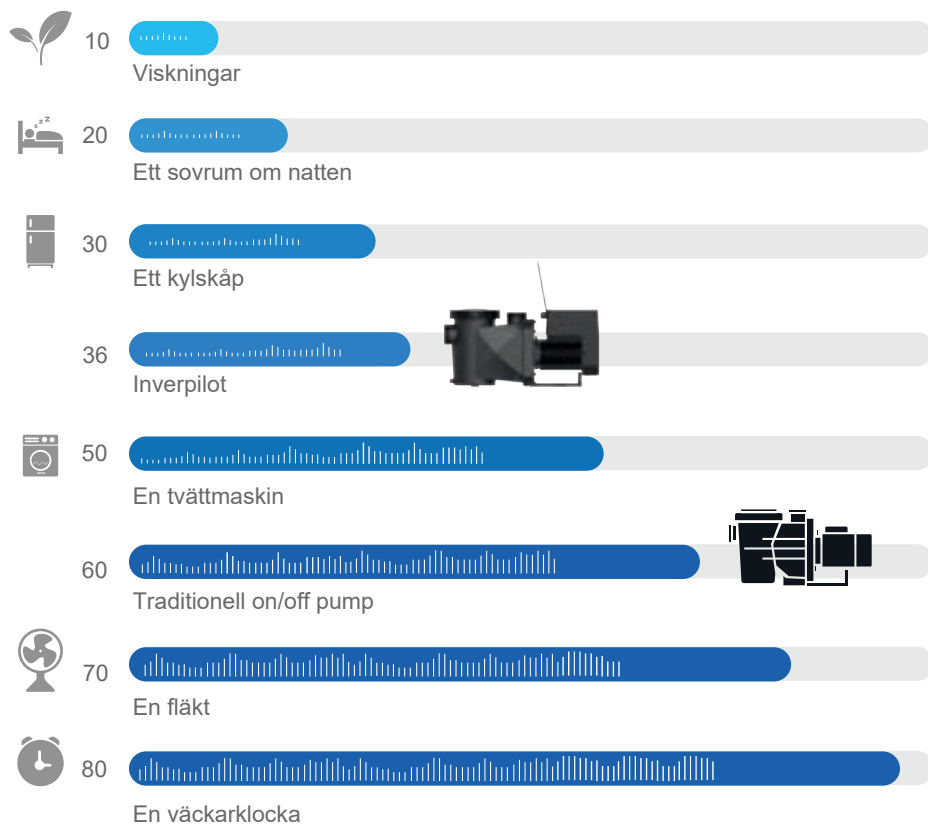

Energisnål

InverPilot är en cirkulationspump med invertermotor där du själv väljer hastighet, ställ in pumpens kapacitet från 30% - 100 % utefter vad som passar för tillfället. Vid tillfällen då poolen inte används kan cirkulationen med fördel ställas på ett lägre intervall, för att sedan ökas när poolen används. Vid backspolning kan cirkulationen enkelt ökas till 100% med en enda knapptryckning.

InverPilot är utrustad med 4 olika timers för att du enkelt ska kunna matcha behovet under dagen, och den aktuella energiåtgången kan enkelt läsas av på skärmen.

Tystare än du tror

Varken du eller din granne behöver störas av poolpumpen, InverPilot har en så pass låg ljudnivå att den förvånar många nya användare. Njut av en lugn frukoststund eller middagsbjudning vid poolen utan störande moment, kanske undrar någon av dina gäster till och med om pumpen är igång?

Styr direkt på touchskärmen eller via app

Styr din InverPilot via dess touchskärm eller koppla pumpen till någon annan produkt i iGarden-serien (till exempel Mr. Pure Pro) för att styra InverPilot från appen iGarden vart helst du befinner dig.

Jämförelse ljudnivåer